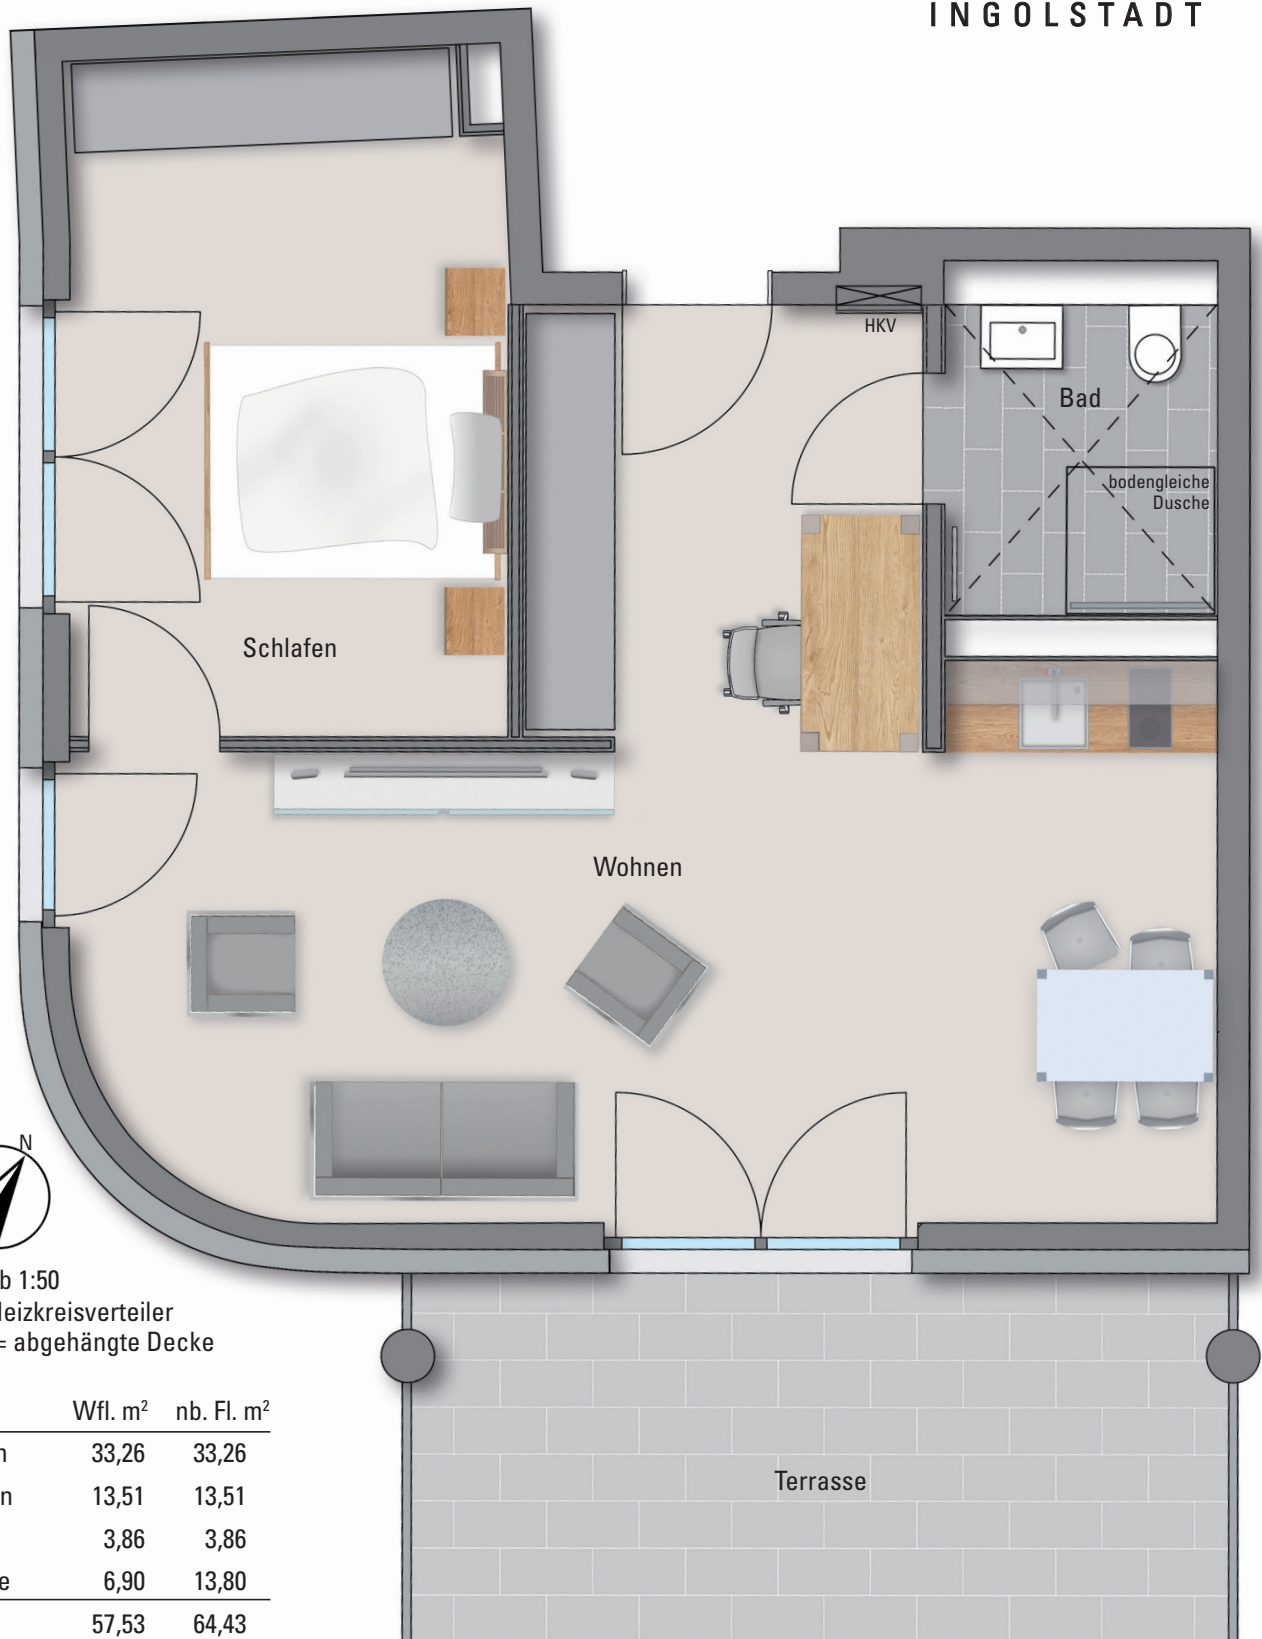

Apartment Typ 11 – Erdgeschoss

2 Zimmer

Typ 11 ist 2 mal vorhanden. Abgebildet ist das Apartment A010.
Das Apartment A002 im EG ist horizontal gespiegelt.

Maßstab 1:50

HKV = Heizkreisverteiler

----- = abgehängte Decke

	Wfl. m ²	nb. Fl. m ²
Wohnen	33,26	33,26
Schlafen	13,51	13,51
Bad	3,86	3,86
Terrasse	6,90	13,80
Gesamt	57,53	64,43

www.lutz21.de