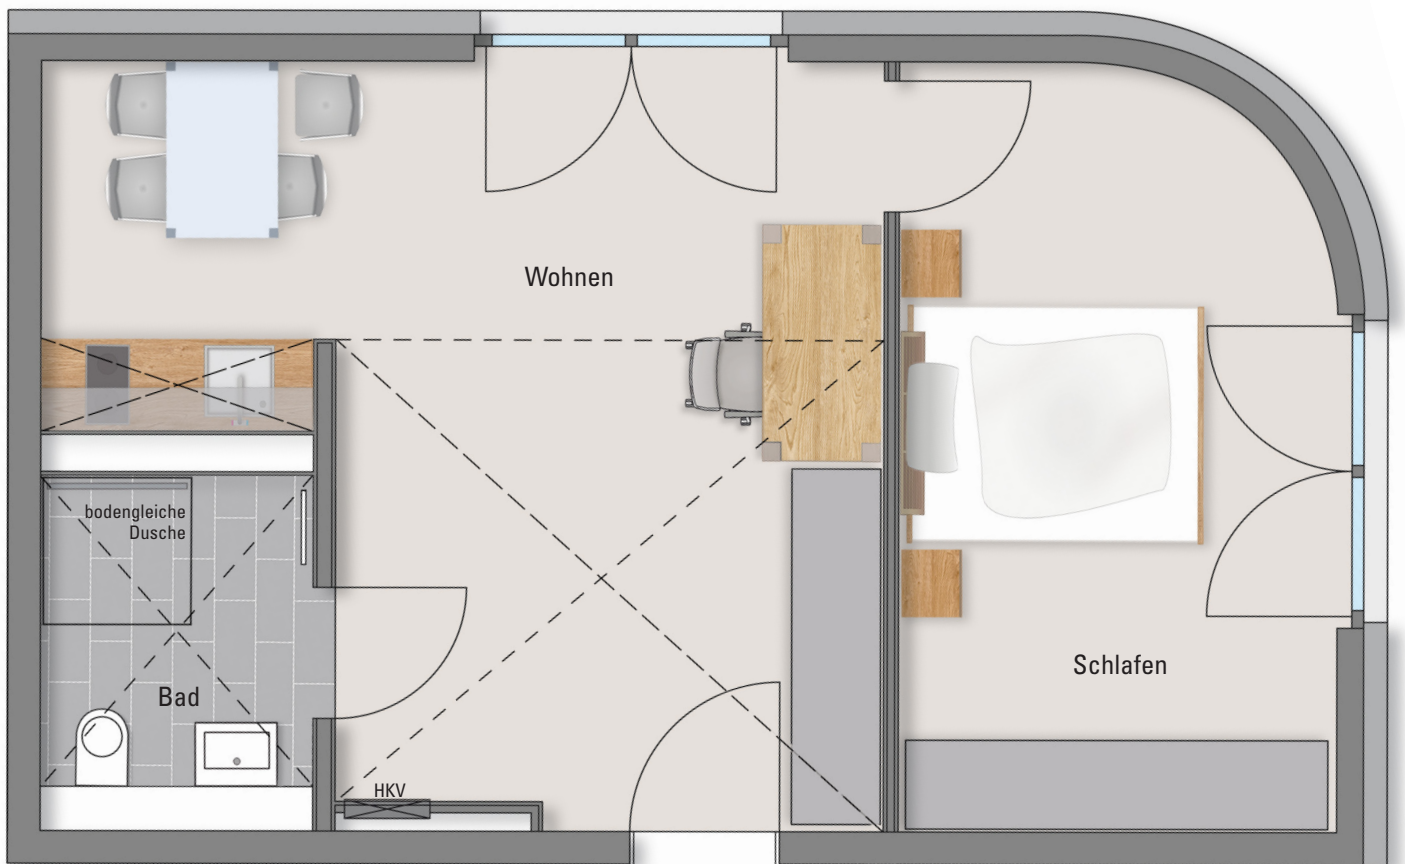

# Apartment Typ 07 – Erdgeschoss 2 Zimmer

Typ 07 ist 1 mal vorhanden. Abgebildet ist das Apartment A001.

	Wfl. m <sup>2</sup>	nb. Fl. m <sup>2</sup>
Wohnen	23,84	23,84
Schlafen	14,78	14,78
Bad	3,86	3,86
Gesamt	42,48	42,48

Maßstab 1:50

HKV = Heizkreisverteiler

- - - = abgehängte Decke

[www.lutz21.de](http://www.lutz21.de)