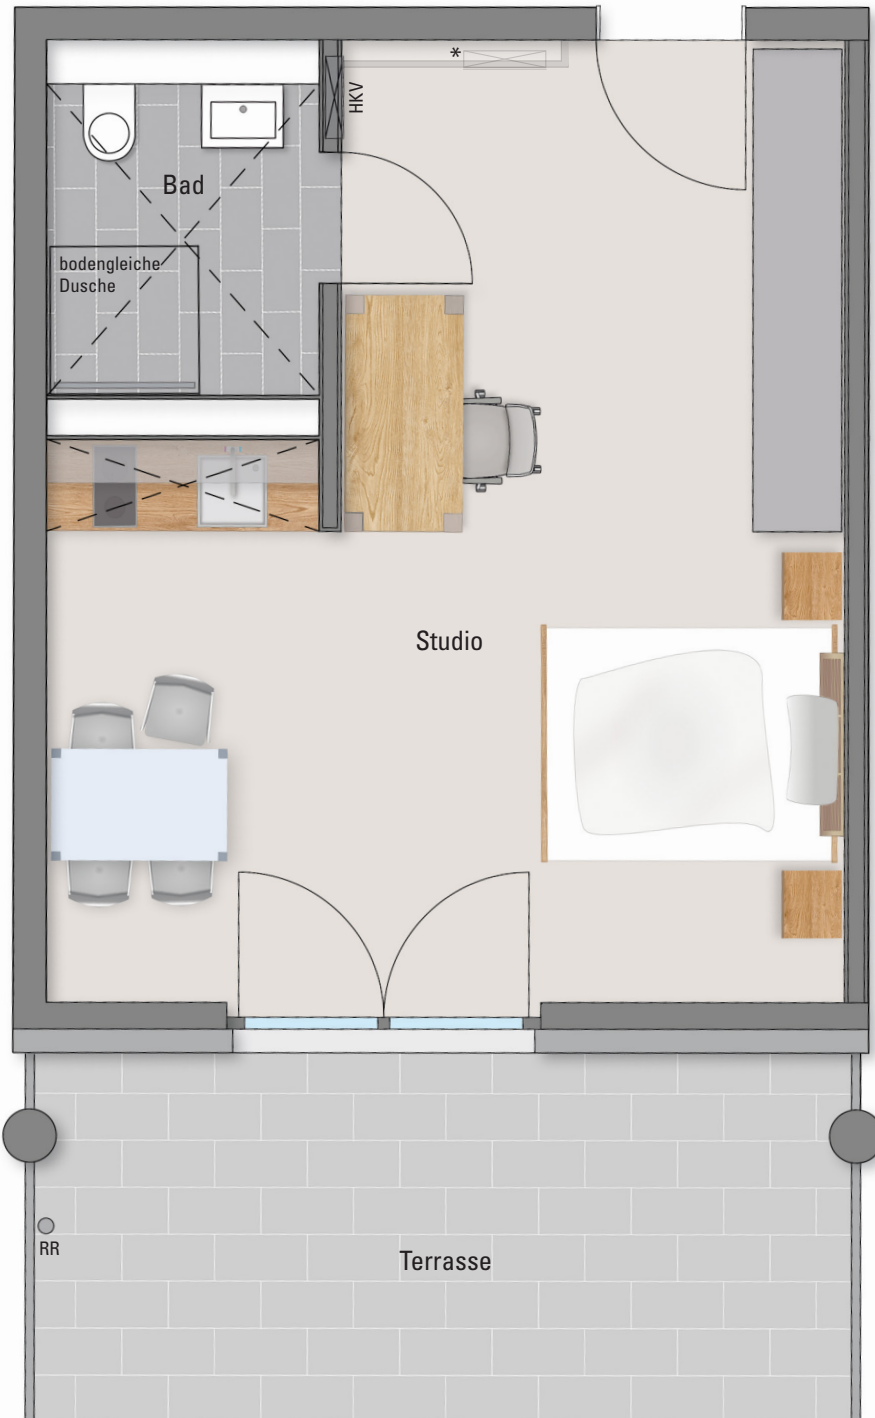

Apartment Typ 06 – Erdgeschoss 1 Zimmer

Typ 06 ist 6 mal vorhanden, zum Teil horizontal gespiegelt.
Abgebildet ist das Apartment A009.

| | Wfl. m ² | nb. Fl. m ² |
|----------|---------------------|------------------------|
| Studio | 29,57 | 29,57 |
| Bad | 3,86 | 3,86 |
| Terrasse | 6,90 | 13,80 |
| Gesamt | 40,33 | 47,23 |

* Die Apartments A004, A008 und A007, haben im Eingangsbereich einen Versorgungsschacht in dem auch der Heizkreisverteiler (HKV) untergebracht ist.

Maßstab 1:50

RR = Regenrohr

HKV = Heizkreisverteiler

- - - - = abgehängte Decke