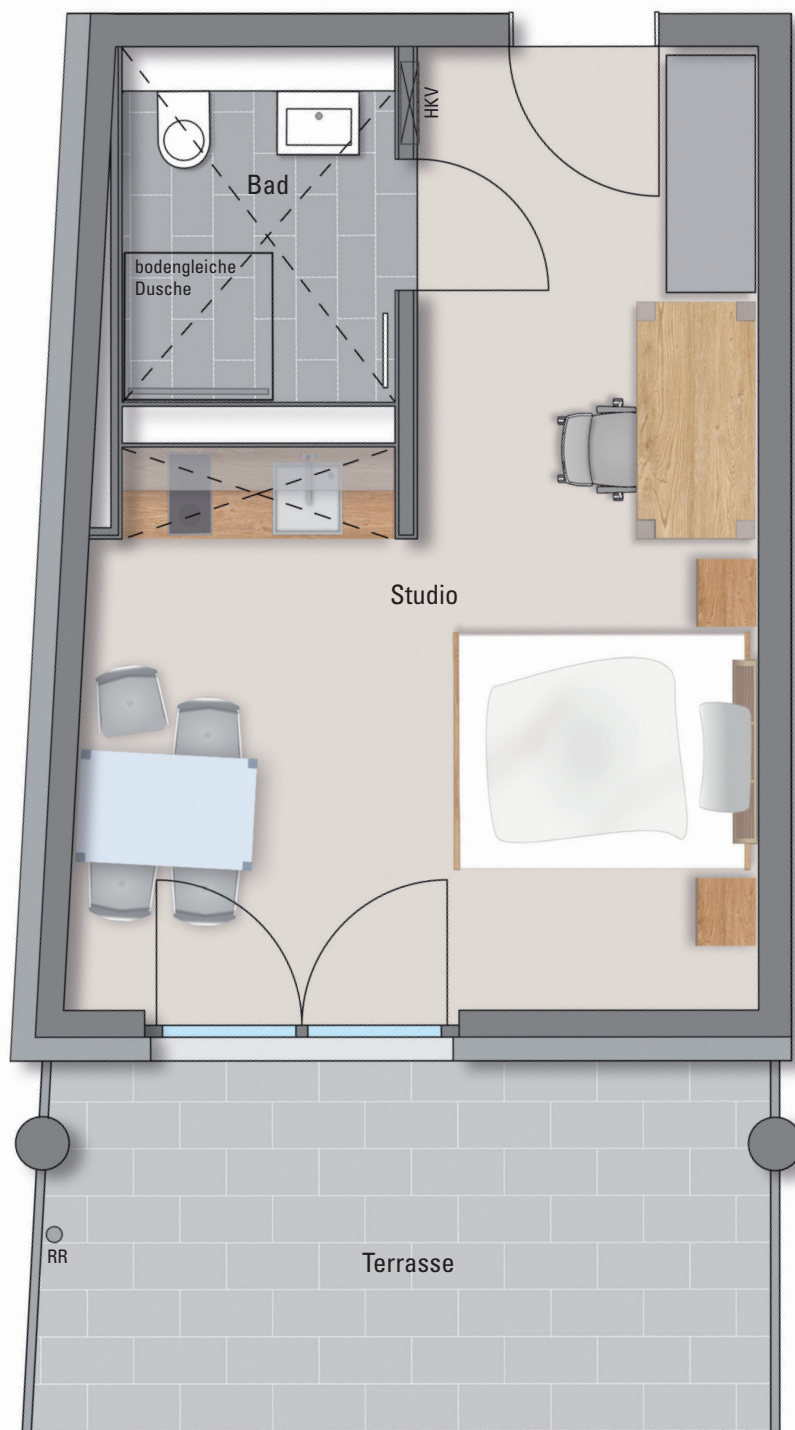

# Apartment Typ 05 – Erdgeschoss 1 Zimmer

Typ 05 ist 1 mal vorhanden. Abgebildet ist das Apartment A005.

	Wfl. m <sup>2</sup>	nb. Fl. m <sup>2</sup>
Studio	23,41	23,41
Bad	3,86	3,86
Terrasse	6,18	12,36
Gesamt	33,45	39,63

Maßstab 1:50  
RR = Regenrohr  
HKV = Heizkreisverteiler  
- - - - = abgehängte Decke

[www.lutz21.de](http://www.lutz21.de)