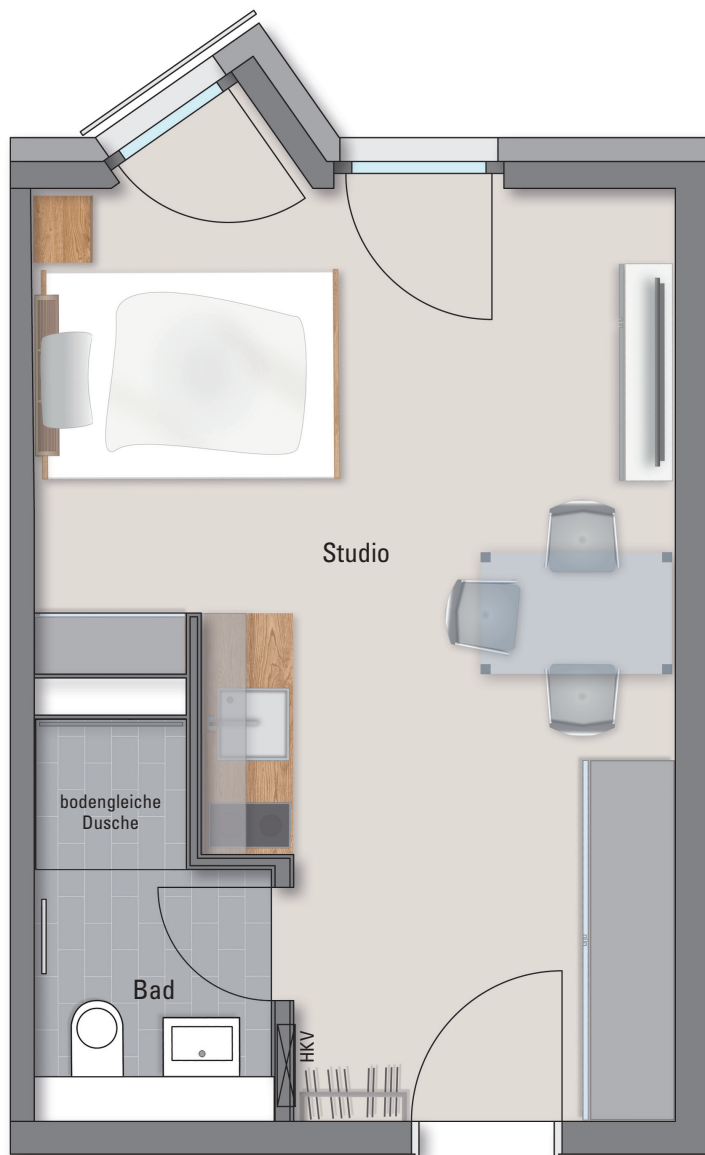

Apartment Typ 01 – 1. bis 6. Obergeschoss 1 Zimmer

Typ 01 ist 42 mal vorhanden, zum Teil horizontal gespiegelt. Abgebildet ist das Apartment A202 im 2. OG. Die Positionen der Erker und der Fenster variieren.

	Wfl. m ²	nb. Fl. m ²
Studio	22,84	22,84
Bad	3,24	3,24
Gesamt	26,08	26,08

Maßstab 1:50
HKV = Heizkreisverteiler

www.lutz21.de